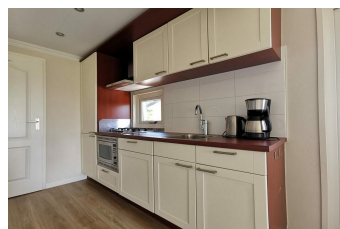

Egmond Basis 4 Egmond a/d Hoef

Entspannen Sie sich mit Ihrer Familie an der Küste

Ferienunterkünfte
Vakantiewoningen
Holiday Homes

www.peoos.eu

Egmond Basis ist ein Ferienchalet im Dorf Egmond a / d Hoef. Mit den Dörfern Egmond Binnen und Egmond aan Zee ein einzigartiger Ort, um drei Arten von Dorfkernen zu genießen. Das Wandern oder Radfahren durch die wunderschöne Natur rund um Egmond ist ebenso entspannend. Und in diesem Chalet, das Ihnen alle Annehmlichkeiten durch ein geräumiges Wohnzimmer mit offener Küche bietet. Zwei Schlafzimmer, das zweite Schlafzimmer kann mit einem Etagenbett oder zwei Einzelbetten ausgestattet werden. Das Badezimmer verfügt über eine Dusche und ein WC. Genießen Sie die Natur und die Sonne auf Ihrer eigenen Terrasse. Die Chalets sind mit Zentralheizung oder Gasheizung ausgestattet.

Die hier gezeigten Bilder sind eine Beispielausstattung. Die Häuser sind nach Geschmack des Eigentümers gleichwertig eingerichtet.

Am Rande von Europas schönster Dünenlandschaft finden Sie die Ruhe, die Sie suchen. In der Nähe des ehemaligen Fischerdorfs Egmond aan Zee. Das Resort liegt direkt neben dem Strand und zeichnet sich durch eine angenehme Einkaufsatmosphäre, diverse Restaurants und Terrassen aus. Nicht vergessen sollten Sie während Ihres Aufenthalts ein Besuch des malerischen Künstlerdorfs Bergen, der Sommerfeste und Kunstmärkte. Hier erleben Sie zusammen mit Ihren Kindern einen Urlaub voller Entspannung.