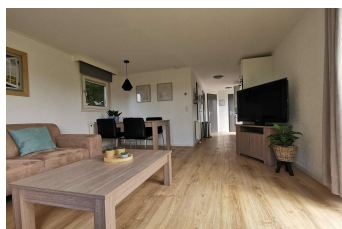

Egmond Basis 4 Egmond a/d Hoef

Entspannen Sie sich mit Ihrer Familie an der Küste

Ferienunterkünfte
Vakantiewoningen
Holiday Homes

www.peoos.eu

Egmond Basis ist ein Ferienchalet im Dorf Egmond a / d Hoef. Mit den Dörfern Egmond Binnen und Egmond aan Zee ein einzigartiger Ort, um drei Arten von Dorfkernen zu genießen. Das Wandern oder Radfahren durch die wunderschöne Natur rund um Egmond ist ebenso entspannend. Und in diesem Chalet, das Ihnen alle Annehmlichkeiten durch ein geräumiges Wohnzimmer mit offener Küche bietet. Zwei Schlafzimmer, das zweite Schlafzimmer kann mit einem Etagenbett oder zwei Einzelbetten ausgestattet werden. Das Badezimmer verfügt über eine Dusche und ein WC. Genießen Sie die Natur und die Sonne auf Ihrer eigenen Terrasse. Die Chalets sind mit Zentralheizung oder Gasheizung ausgestattet.

Die hier gezeigten Bilder sind eine Beispielausstattung. Die Häuser sind nach Geschmack des Eigentümers gleichwertig eingerichtet.

Am Rande von Europas schönster Dünenlandschaft finden Sie die Ruhe, die Sie suchen. In der Nähe des ehemaligen Fischerdorfs Egmond aan Zee. Das Resort liegt direkt neben dem Strand und zeichnet sich durch eine angenehme Einkaufsatmosphäre, diverse Restaurants und Terrassen aus. Nicht vergessen sollten Sie während Ihres Aufenthalts ein Besuch des malerischen Künstlerdorfs Bergen, der Sommerfeste und Kunstmärkte. Hier erleben Sie zusammen mit Ihren Kindern einen Urlaub voller Entspannung.