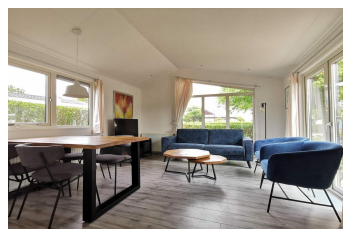

Egmond Basis 4 Egmond a/d Hoef

Entspannen Sie sich mit Ihrer Familie an der Küste

Ferienunterkünfte
Vakantiewoningen
Holiday Homes

www.peoos.eu

Egmond Basis ist ein Ferienchalet im Dorf Egmond a / d Hoef. Mit den Dörfern Egmond Binnen und Egmond aan Zee ein einzigartiger Ort, um drei Arten von Dorfkernen zu genießen. Das Wandern oder Radfahren durch die wunderschöne Natur rund um Egmond ist ebenso entspannend. Und in diesem Chalet, das Ihnen alle Annehmlichkeiten durch ein geräumiges Wohnzimmer mit offener Küche bietet. Zwei Schlafzimmer, das zweite Schlafzimmer kann mit einem Etagenbett oder zwei Einzelbetten ausgestattet werden. Das Badezimmer verfügt über eine Dusche und ein WC. Genießen Sie die Natur und die Sonne auf Ihrer eigenen Terrasse. Die Chalets sind mit Zentralheizung oder Gasheizung ausgestattet.

Die hier gezeigten Bilder sind eine Beispielausstattung. Die Häuser sind nach Geschmack des Eigentümers gleichwertig eingerichtet.

Am Rande von Europas schönster Dünenlandschaft finden Sie die Ruhe, die Sie suchen. In der Nähe des ehemaligen Fischerdorfs Egmond aan Zee. Das Resort liegt direkt neben dem Strand und zeichnet sich durch eine angenehme Einkaufsatmosphäre, diverse Restaurants und Terrassen aus. Nicht vergessen sollten Sie während Ihres Aufenthalts ein Besuch des malerischen Künstlerdorfs Bergen, der Sommerfeste und Kunstmärkte. Hier erleben Sie zusammen mit Ihren Kindern einen Urlaub voller Entspannung.