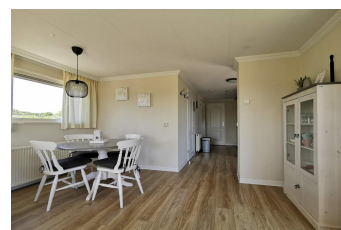

Egmond Basis 4 Egmond a/d Hoef

Entspannen Sie sich mit Ihrer Familie an der Küste

Ferienunterkünfte
Vakantiewoningen
Holiday Homes

www.peoos.eu

Egmond Basis ist ein Ferienchalet im Dorf Egmond a / d Hoef. Mit den Dörfern Egmond Binnen und Egmond aan Zee ein einzigartiger Ort, um drei Arten von Dorfkernen zu genießen. Das Wandern oder Radfahren durch die wunderschöne Natur rund um Egmond ist ebenso entspannend. Und in diesem Chalet, das Ihnen alle Annehmlichkeiten durch ein geräumiges Wohnzimmer mit offener Küche bietet. Zwei Schlafzimmer, das zweite Schlafzimmer kann mit einem Etagenbett oder zwei Einzelbetten ausgestattet werden. Das Badezimmer verfügt über eine Dusche und ein WC. Genießen Sie die Natur und die Sonne auf Ihrer eigenen Terrasse. Die Chalets sind mit Zentralheizung oder Gasheizung ausgestattet.

Die hier gezeigten Bilder sind eine Beispielausstattung. Die Häuser sind nach Geschmack des Eigentümers gleichwertig eingerichtet.

Am Rande von Europas schönster Dünenlandschaft finden Sie die Ruhe, die Sie suchen. In der Nähe des ehemaligen Fischerdorfs Egmond aan Zee. Das Resort liegt direkt neben dem Strand und zeichnet sich durch eine angenehme Einkaufsatmosphäre, diverse Restaurants und Terrassen aus. Nicht vergessen sollten Sie während Ihres Aufenthalts ein Besuch des malerischen Künstlerdorfs Bergen, der Sommerfeste und Kunstmärkte. Hier erleben Sie zusammen mit Ihren Kindern einen Urlaub voller Entspannung.