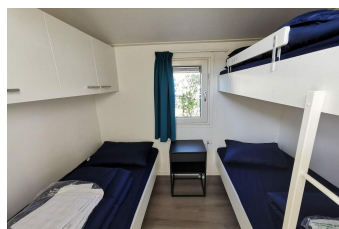

Egmond Basis 5 Egmond a/d Hoef

Entspannen Sie sich mit Ihrer Familie an der Küste

Ferienunterkünfte
Vakantiewoningen
Holiday Homes

www.peoos.eu

Egmond Basis ist ein Ferienchalet im Dorf Egmond a / d Hoef. Mit den Dörfern Egmond Binnen und Egmond aan Zee ein einzigartiger Ort, um drei Arten von Dorfkernen zu genießen. Das Wandern oder Radfahren durch die wunderschöne Natur rund um Egmond ist ebenso entspannend. Und in diesem Chalet, das Ihnen alle Annehmlichkeiten durch ein geräumiges Wohnzimmer mit offener Küche bietet. Zwei Schlafzimmer, das zweite Schlafzimmer ist mit einem Etagenbett und einem Einzelbett ausgestattet. Das Badezimmer verfügt über eine Dusche und ein WC. Genießen Sie die Natur und die Sonne auf Ihrer eigenen Terrasse. Die Chalets sind mit Zentralheizung oder Gasheizung ausgestattet.