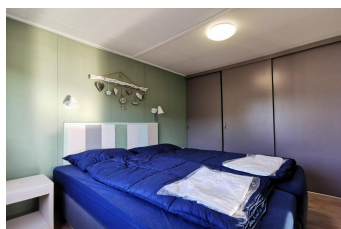

Egmond Basis 5 Egmond a/d Hoef

Entspannen Sie sich mit Ihrer Familie an der Küste

Ferienunterkünfte
Vakantiewoningen
Holiday Homes

www.peoos.eu

Egmond Basis ist ein Ferienchalet im Dorf Egmond a / d Hoef. Mit den Dörfern Egmond Binnen und Egmond aan Zee ein einzigartiger Ort, um drei Arten von Dorfkernen zu genießen. Das Wandern oder Radfahren durch die wunderschöne Natur rund um Egmond ist ebenso entspannend. Und in diesem Chalet, das Ihnen alle Annehmlichkeiten durch ein geräumiges Wohnzimmer mit offener Küche bietet. Zwei Schlafzimmer, das zweite Schlafzimmer ist mit einem Etagenbett und einem Einzelbett ausgestattet. Das Badezimmer verfügt über eine Dusche und ein WC. Genießen Sie die Natur und die Sonne auf Ihrer eigenen Terrasse. Die Chalets sind mit Zentralheizung oder Gasheizung ausgestattet.