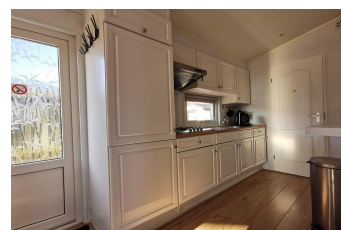

Egmond Basis 5 Egmond a/d Hoef

Entspannen Sie sich mit Ihrer Familie an der Küste

Ferienunterkünfte
Vakantiewoningen
Holiday Homes

www.peoos.eu

Egmond Basis ist ein Ferienchalet im Dorf Egmond a / d Hoef. Mit den Dörfern Egmond Binnen und Egmond aan Zee ein einzigartiger Ort, um drei Arten von Dorfkernen zu genießen. Das Wandern oder Radfahren durch die wunderschöne Natur rund um Egmond ist ebenso entspannend. Und in diesem Chalet, das Ihnen alle Annehmlichkeiten durch ein geräumiges Wohnzimmer mit offener Küche bietet. Zwei Schlafzimmer, das zweite Schlafzimmer ist mit einem Etagenbett und einem Einzelbett ausgestattet. Das Badezimmer verfügt über eine Dusche und ein WC. Genießen Sie die Natur und die Sonne auf Ihrer eigenen Terrasse. Die Chalets sind mit Zentralheizung oder Gasheizung ausgestattet.