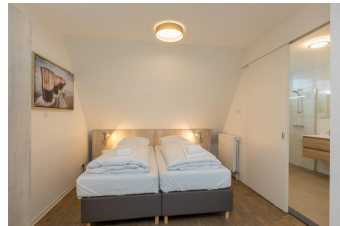

# Zeeschelp XL mit Hund Zoutelande

Platz und Komfort in diesem Studio mit optionalem Frühstück

Ferienunterkünfte  
Vakantiewoningen  
Holiday Homes

[www.peoos.eu](http://www.peoos.eu)

## Unterknft

Feiern Sie Urlaub in Luxus und Komfort. Die luxuriösen Studio's bieten den Komfort eines Hotelzimmers mit dem Komfort eines Studios. Ein komfortables Doppel-Boxspring-Bett zum Einschlafen nach einem langen Urlaub. Jede Studio verfügt über, einen grossen Sitzbereich und eine Küchen. Diese ist mit einem Wasserkocher, einem Geschirrspüler, einem Backofen, Kühlschrank, Filter Kaffeemachien und Nespresso ausgestattet. Es gibt auch ein geräumiges Badezimmer mit doppelte Waschbecken, Dusche, Föhn und Toilette.

Alle Studios haben die gleiche Ausstattung, aber die Einrichtung kann sich ändern.

Der Flur kann je nach Verfügbarkeit der Wohnung variieren. Die Wohnungen befinden sich sowohl im Erdgeschoss als auch in den anderen Stockwerken. Diese sind nur über eine Treppe erreichbar.