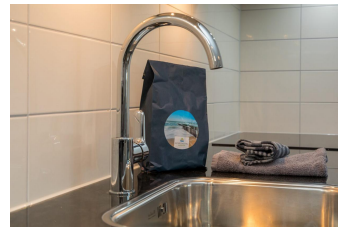

## Unterknft

Feiern Sie Urlaub in Luxus und Komfort. Die luxuriösen Studio's bieten den Komfort eines Hotelzimmers mit dem Komfort eines Studios. Ein komfortables Doppel-Boxspring-Bett zum Einschlafen nach einem langen Urlaub. Jede Studio verfügt über, einen grossen Sitzbereich und eine Küchen. Diese ist mit einem Wasserkocher, einem Geschirrspüler, einem Backofen, Kühlschrank, Filter Kaffeemachien und Nespresso ausgestattet. Es gibt auch ein geräumiges Badezimmer mit doppelte Waschbecken, Dusche, Föhn und Toilette.