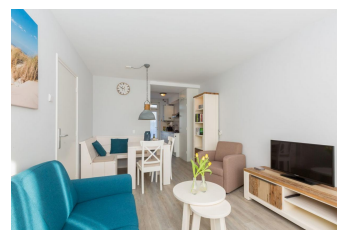

Kurhaus Zoutelande

Zentral im Dorf und nicht weit vom Strand entfernt

Ferienunterkünfte
Vakantiewoningen
Holiday Homes

www.peoos.eu

Die schöne Wohnung - klein aber fein- liegt im Zentrum von Zoutelande und nur 50 Meter vom Strand entfernt! Ein idealer Ort, um den Urlaub zu genießen! Bitte sehen Sie sich die Bilder an. Das gemütliche Wohnzimmer mit Blick auf die Kirche und den Damm bietet viel Platz. Hier gibt es eine geräumige Sitzecke und ein Flachbild-TV. Die Küche ist komplett ausgestattet mit einem Geschirrspüler, einer Kaffeemaschine, einem Nespressoautomaten und einer Mikrowelle. Die Wohnung verfügt über ein Schlafzimmer mit Doppelbett (getrennte Matratzen) und ein Schlafzimmer mit zwei Einzelbetten (70x200 cm). Das kleine Badezimmer ist mit WC, Waschbecken und Duschkabine ausgestattet. Es gibt WLAN zur kostenlosen Nutzung. Vor der Wohnung befindet sich eine geräumige Terrasse, auf der Sie die Sonne bis zum späten Nachmittag genießen können!