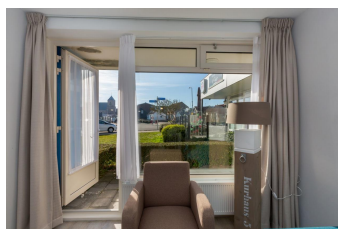

Kurhaus Zoutelande

Zentral im Dorf und nicht weit vom Strand entfernt

Ferienunterkünfte
Vakantiewoningen
Holiday Homes

www.peoos.eu

Die schöne Wohnung - klein aber fein- liegt im Zentrum von Zoutelande und nur 50 Meter vom Strand entfernt! Ein idealer Ort, um den Urlaub zu genießen! Bitte sehen Sie sich die Bilder an. Das gemütliche Wohnzimmer mit Blick auf die Kirche und den Damm bietet viel Platz. Hier gibt es eine geräumige Sitzecke und ein Flachbild-TV. Die Küche ist komplett ausgestattet mit einem Geschirrspüler, einer Kaffeemaschine, einem Nespressoautomaten und einer Mikrowelle. Die Wohnung verfügt über ein Schlafzimmer mit Doppelbett (getrennte Matratzen) und ein Schlafzimmer mit zwei Einzelbetten (70x200 cm). Das kleine Badezimmer ist mit WC, Waschbecken und Duschkabine ausgestattet. Es gibt WLAN zur kostenlosen Nutzung. Vor der Wohnung befindet sich eine geräumige Terrasse, auf der Sie die Sonne bis zum späten Nachmittag genießen können!

Über diese Unterkunft

Diese Wohnung befindet sich im Erdgeschoss eines kleinen Appartementgebäudes direkt neben einer Pizzeria. Ein Parkplatz ist kostenlos vor der Tür verfügbar. Weitere Informationen zum Parken mehrerer Autos finden Sie auf unserer Website.