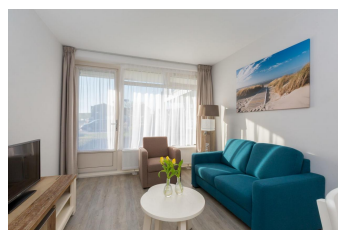

Kurhaus Zoutelande

Zentral im Dorf und nicht weit vom Strand entfernt

Ferienunterkünfte
Vakantiewoningen
Holiday Homes

www.peoos.eu

Die schöne Wohnung - klein aber fein- liegt im Zentrum von Zoutelande und nur 50 Meter vom Strand entfernt! Ein idealer Ort, um den Urlaub zu genießen! Bitte sehen Sie sich die Bilder an. Das gemütliche Wohnzimmer mit Blick auf die Kirche und den Damm bietet viel Platz. Hier gibt es eine geräumige Sitzecke und ein Flachbild-TV. Die Küche ist komplett ausgestattet mit einem Geschirrspüler, einer Kaffeemaschine, einem Nespressoautomaten und einer Mikrowelle. Die Wohnung verfügt über ein Schlafzimmer mit Doppelbett (getrennte Matratzen) und ein Schlafzimmer mit zwei Einzelbetten (70x200 cm). Das kleine Badezimmer ist mit WC, Waschbecken und Duschkabine ausgestattet. Es gibt WLAN zur kostenlosen Nutzung. Vor der Wohnung befindet sich eine geräumige Terrasse, auf der Sie die Sonne bis zum späten Nachmittag genießen können!