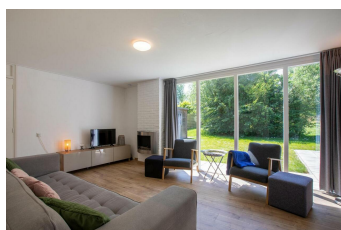

Buitenleven Wolphaartsdijk

Grosse.: 250 m2

Ferienunterkünfte
Vakantiewoningen
Holiday Homes

www.peoos.eu

Dieses Juwel befindet sich in fantastischer Lage am Veerse Meer! Ein wunderschön renoviertes Ferienhaus mit allem Komfort. Das geräumige Wohnzimmer mit offener Küche bietet viel Platz und Komfort. Das Feuer im stimmungsvollen Kamin spendet im Winter eine schöne Glut - verwenden Sie Brennholz in einer Dose (nicht im Haus erhältlich). Terrassentüren öffnen sich und Sie treten direkt in den großen Garten ein, der Jung und Alt viel Unterhaltung bietet. Was für ein Raum! Aller Komfort wird in der Küche geboten. Ein Ofen, ein Geschirrspüler, Senseo Kaffeemaschine und ein Kühlschrank mit Gefrierfach. Es gibt auch eine Waschmaschine im Abstellraum. Es gibt 3 Schlafzimmer, 2 mit einem Doppelbett und eines mit einem Etagenbett. Das Badezimmer verfügt über eine Toilette, ein Waschbecken und eine ebenerdige Dusche.