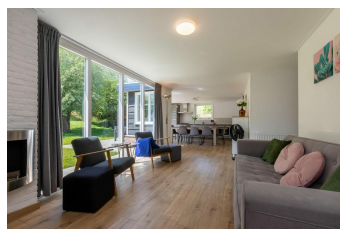

Buitenleven Wolphaartsdijk

Grosse.: 250 m2

Ferienunterkünfte
Vakantiewoningen
Holiday Homes

www.peoos.eu

Dieses Juwel befindet sich in fantastischer Lage am Veerse Meer! Ein wunderschön renoviertes Ferienhaus mit allem Komfort. Das geräumige Wohnzimmer mit offener Küche bietet viel Platz und Komfort. Das Feuer im stimmungsvollen Kamin spendet im Winter eine schöne Glut - verwenden Sie Brennholz in einer Dose (nicht im Haus erhältlich). Terrassentüren öffnen sich und Sie treten direkt in den großen Garten ein, der Jung und Alt viel Unterhaltung bietet. Was für ein Raum! Aller Komfort wird in der Küche geboten. Ein Ofen, ein Geschirrspüler, Senseo Kaffeemaschine und ein Kühlschrank mit Gefrierfach. Es gibt auch eine Waschmaschine im Abstellraum. Es gibt 3 Schlafzimmer, 2 mit einem Doppelbett und eines mit einem Etagenbett. Das Badezimmer verfügt über eine Toilette, ein Waschbecken und eine ebenerdige Dusche.