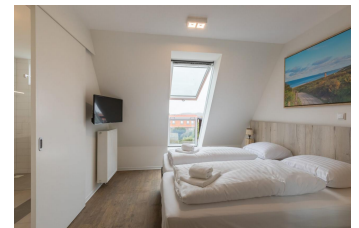

# Zeeschelp XL Zoutelande

Mooi ruim studio-appartement met optioneel ontbijt

Ferienunterkünfte  
Vakantiewoningen  
Holiday Homes

[www.peoos.eu](http://www.peoos.eu)

## Accommodatie

Vakantie vieren in luxe en comfort. De luxe studio's hebben het comfort van een hotelkamer met het gemak van een studio. Een comfortabel tweepersoons boxspringbed om lekker in weg te dommelen na een lange vakantiedag. Iedere studio heeft een ruime zit- en eethoek en een keuken. Deze is ingericht met een koelkast, waterkoker, vaatwasser, oven, filter koffieapparaat en nespresso. Tevens is er een ruime badkamer met een dubbele wastafel, douche, föhn en toilet. De Luxe Studio+ is groter dan de luxe studio en heeft een comfortabele, ruime zithoek.

Alle studio's hebben dezelfde faciliteiten maar de inrichting kan veranderen.

De verdieping kan variëren door de beschikbaarheid van het appartement. Er zijn appartementen zowel op de begane grond als op de overige verdiepingen. Deze zijn alleen toegankelijk per trap.