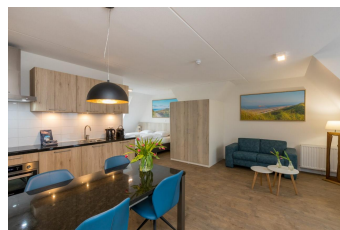

# Zeeschelp XL Zoutelande

Mooi ruim studio-appartement met optioneel ontbijt

Ferienunterkünfte  
Vakantiewoningen  
Holiday Homes

[www.peoos.eu](http://www.peoos.eu)

## Accommodatie

Vakantie vieren in luxe en comfort. De luxe studio's hebben het comfort van een hotelkamer met het gemak van een studio. Een comfortabel tweepersoons boxspringbed om lekker in weg te dommelen na een lange vakantiedag. Iedere studio heeft een ruime zit- en eethoek en een keuken. Deze is ingericht met een koelkast, waterkoker, vaatwasser, oven, filter koffieapparaat en nespresso. Tevens is er een ruime badkamer met een dubbele wastafel, douche, föhn en toilet. De Luxe Studio+ is groter dan de luxe studio en heeft een comfortabele, ruime zithoek.