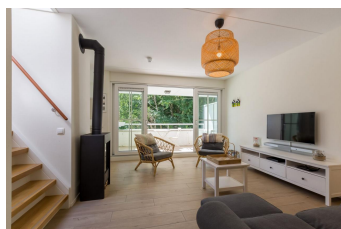

Duinpad K Koudekerke

Luxe appartement met gashaard en vlak bij het strand

Ferienunterkünfte
Vakantiewoningen
Holiday Homes

www.peoos.eu

Duinhof Dishoek; Een kleinschalig appartementencomplex uniek gelegen aan de voet van duinovergang Dishoek. Dit splinternieuwe luxe en sfeervolle 6-persoonsappartement is van alle gemakken voorzien voor een zorgeloze vakantie en is rustig in het groen gelegen. In enkele minuten (250 meter) bevindt u zich op het prachtige zuidstrand. In het appartement (153 m2 incl. 2 terrassen) bevinden zich op de eerste etage drie slaapkamers