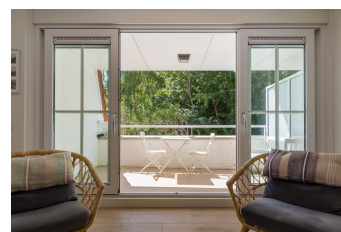

Duinpad K Koudekerke

Luxe appartement met gashaard en vlak bij het strand

Ferienunterkünfte
Vakantiewoningen
Holiday Homes

www.peoos.eu

Duinhof Dishoek; Een kleinschalig appartementencomplex uniek gelegen aan de voet van duinovergang Dishoek. Dit splinternieuwe luxe en sfeervolle 6-persoonsappartement is van alle gemakken voorzien voor een zorgeloze vakantie en is rustig in het groen gelegen. In enkele minuten (250 meter) bevindt u zich op het prachtige zuidstrand. In het appartement (153 m2 incl. 2 terrassen) bevinden zich op de eerste etage drie slaapkamers